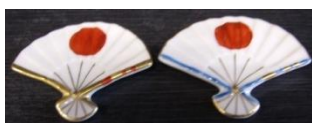

は-902 洩赤線長瓢 5
 ¥4000 草加(1×7×高 1 cm)

は-808 お福火男ペア 2
 ¥2000 陶仙(3.5×3.8×高 1 cm)

は-819 パンダ 5
 ¥3000 芳山(2.1×3.7×高 1.2 cm)

は-859 アニマル(トラ、パンダ、ネズミ、ネコ、コアラ) 5
 ¥3000 芳山(2.1×3.7×高 1.2 cm)

は-809 日の丸扇面(大)ペア 2
 ¥2500 陵泉(6.5×5×高 0.5 cm)